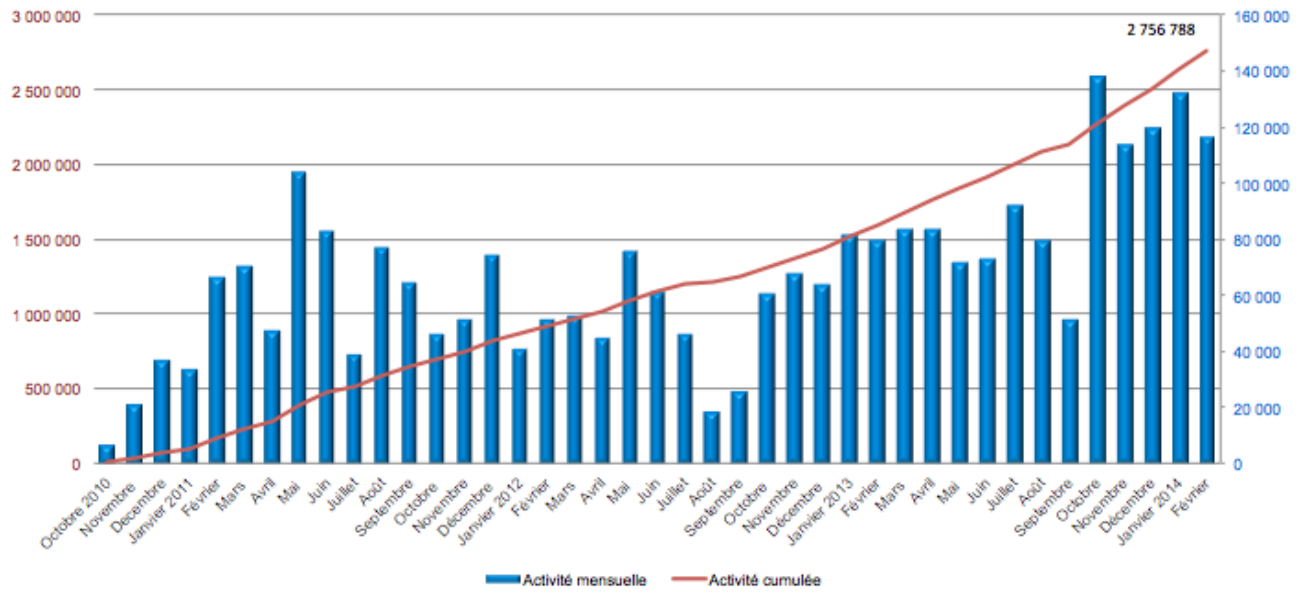

Nombre d'envois de 1ere recommandation depuis 2010 - Chiffres en fin de mois