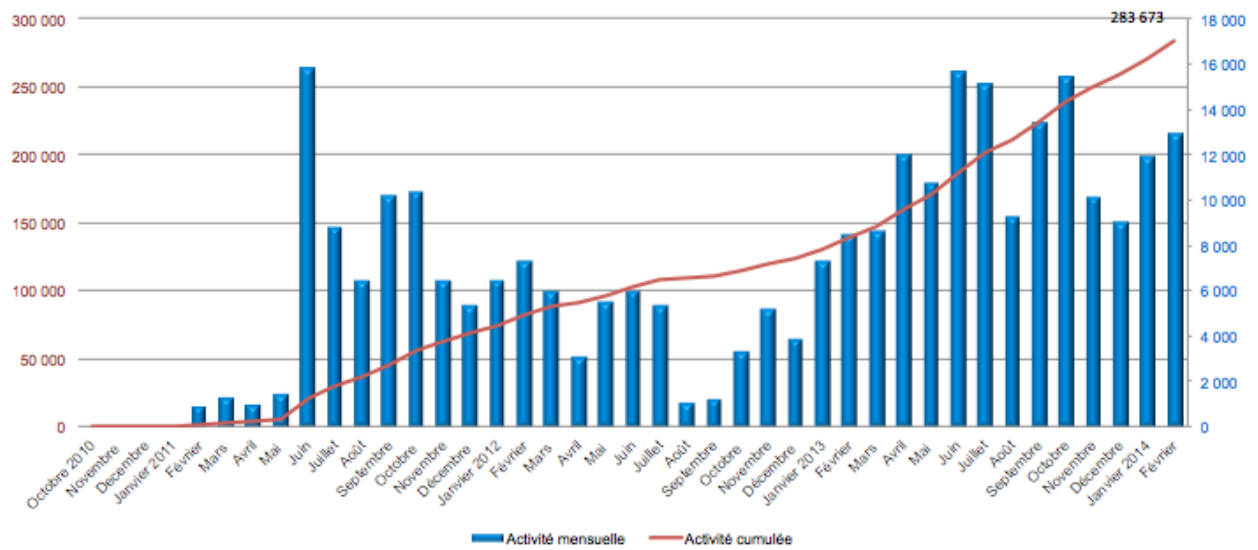

Nombre d'envois de 2ème recommandation depuis octobre 2010 - Chiffres en fin de mois

Délibérations

Fin de mois	Chiffres mensuels	Total cumulé
Octobre 2010	0	0
Novembre	0	0
Décembre	0	0
Janvier 2011	0	0
Février	0	0
Mars	0	0
Avril	0	0
Mai	0	0
Juin	0	0
Juillet	5	5
Août	0	5
Septembre	7	12
Octobre	18	30
Novembre	41	71
Décembre	43	114
Janvier 2012	38	152
Février	41	193
Mars	38	231
Avril	21	252
Mai	37	289
Juin	14	303
Juillet	26	329
Août	0	329
Septembre	32	361
Octobre	20	381
Novembre	21	402
Décembre	17	419
Janvier 2013	36	455
Février	33	488
Mars	40	528
Avril	31	559
Mai	40	599
Juin	64	663
Juillet	47	710
Août	0	710
Septembre	55	765
Octobre	47	812
Novembre	55	867
Décembre	35	902
Janvier 2014	57	959
Février	24	983