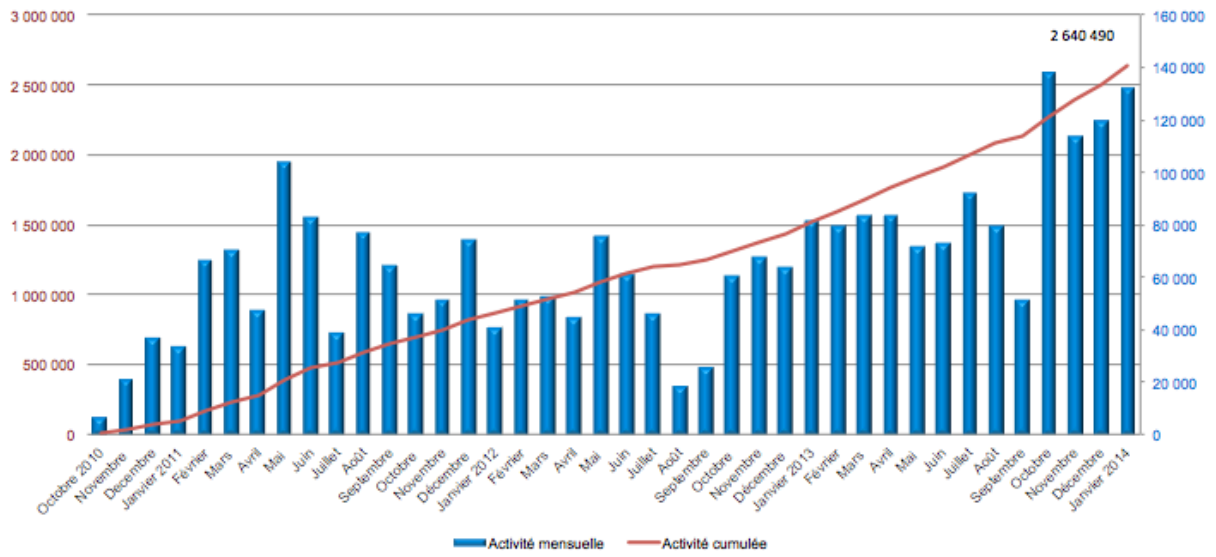

Nombre d'envois de 1ere recommandation depuis 2010 - Chiffres en fin de mois