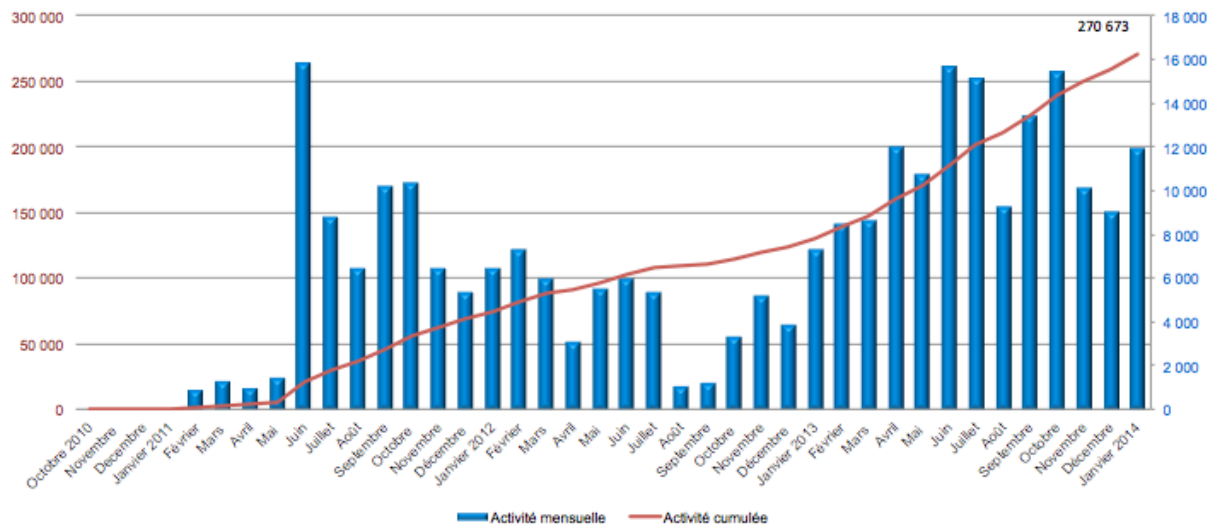

Nombre d'envois de 2ème recommandation depuis octobre 2010 - Chiffres en fin de mois

Délibérations

Fin de mois	Chiffres mensuels	Total cumulé
Octobre 2010	0	0
Novembre	0	0
Décembre	0	0
Janvier 2011	0	0
Février	0	0
Mars	0	0
Avril	0	0
Mai	0	0
Juin	0	0
Juillet	5	5
Août	0	5
Septembre	7	12
Octobre	18	30
Novembre	41	71
Décembre	43	114
Janvier 2012	38	152
Février	41	193
Mars	38	231
Avril	21	252
Mai	37	289
Juin	14	303
Juillet	26	329
Août	0	329
Septembre	32	361
Octobre	20	381
Novembre	21	402
Décembre	17	419
Janvier 2013	36	455
Février	33	488
Mars	40	528
Avril	31	559
Mai	40	599
Juin	64	663
Juillet	47	710
Août	0	710
Septembre	55	765
Octobre	47	812
Novembre	55	867
Décembre	35	902
Janvier 2014	57	959