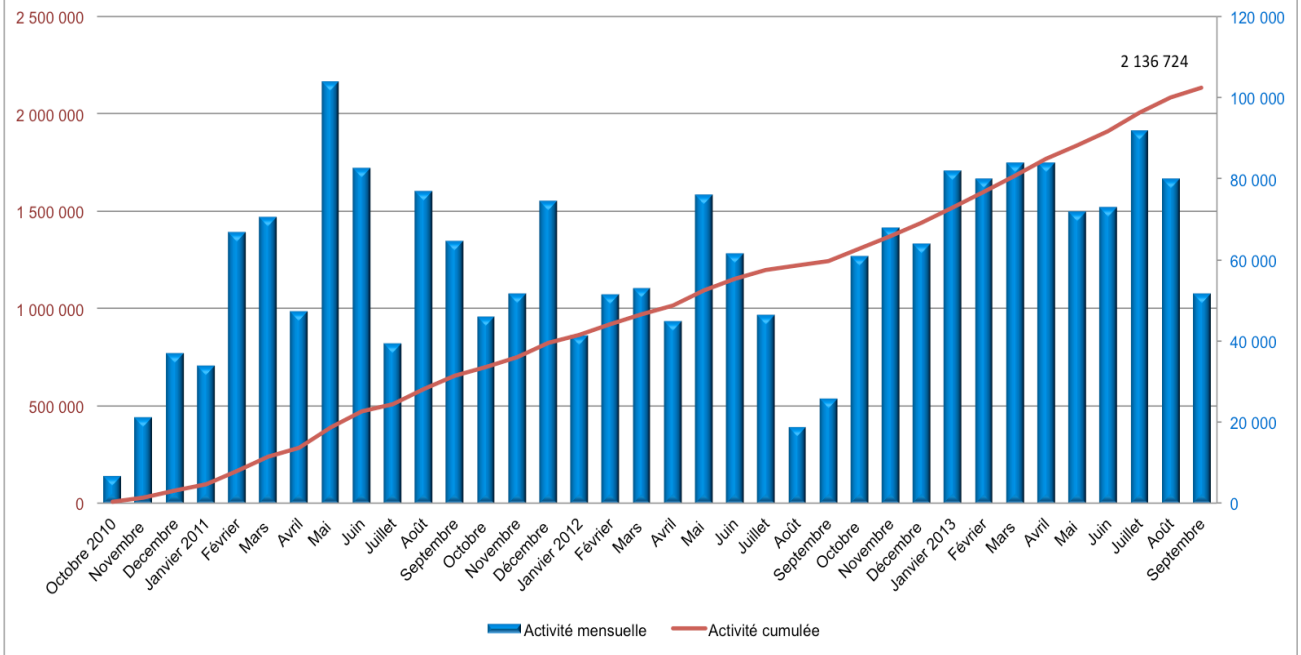

Nombre d'envois de 1ere recommandation depuis 2010 - Chiffres en fin de mois