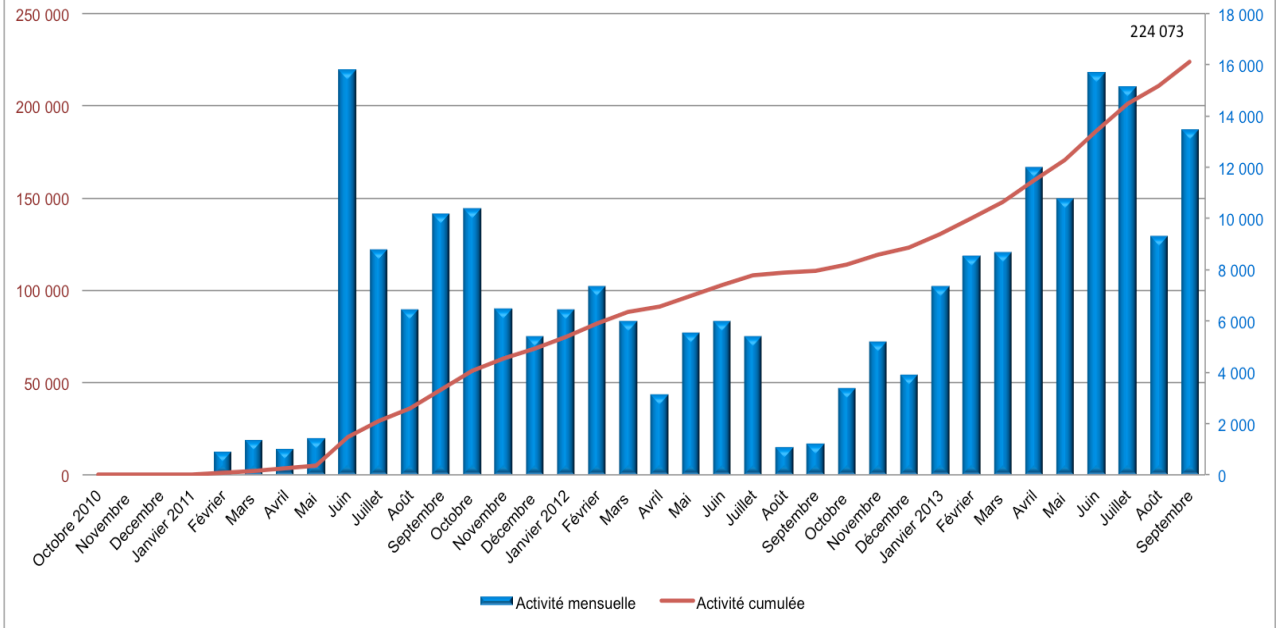

Nombre d'envois de 2ème recommandation depuis octobre 2010 - Chiffres en fin de mois

Délibérations

Fin de mois	Chiffres mensuels	Total cumulé
Octobre 2010	0	0
Novembre	0	0
Décembre	0	0
Janvier 2011	0	0
Février	0	0
Mars	0	0
Avril	0	0
Mai	0	0
Juin	0	0
Juillet	5	5
Août	0	5
Septembre	7	12
Octobre	18	30
Novembre	41	71
Décembre	43	114
Janvier 2012	38	152
Février	41	193
Mars	38	231
Avril	21	252
Mai	37	289
Juin	14	303
Juillet	26	329
Août	0	329
Septembre	32	361
Octobre	20	381
Novembre	21	402
Décembre	17	419
Janvier 2013	36	455
Février	33	488
Mars	40	528
Avril	31	559
Mai	40	599
Juin	64	663
Juillet	47	710
Août	0	710
Septembre	55	765